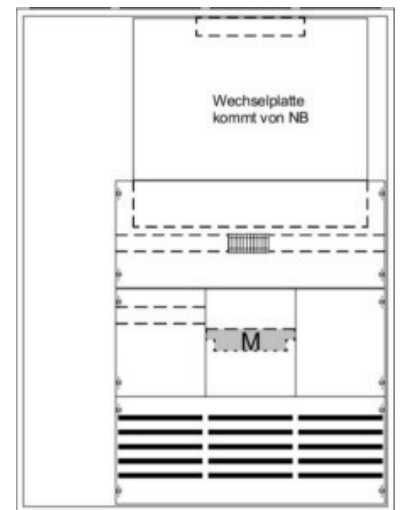

Meter cabinet equipped 2CPX032616R9999

Allgemeine Informationen

Products_Model	ET5610407
EAN	4011617326168
Producer	Striebel&John
Producer-Model	2CPX032616R9999
Producer-Typ	KS459
min. Order	
Class	Zähler-Komplettschrank

Technische Informationen

Anzahl der Zählerplätze	
Montageart	
Werkstoff	
Anzahl der Felder	
Schutzart (IP)	
Höhe	1400mm
Breite	1050mm
Tiefe	215mm

[Meter cabinet equipped 2CPX032616R9999 online kaufen](#)