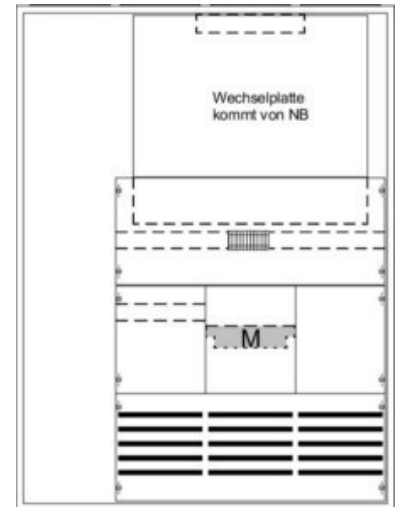

Meter cabinet equipped 2CPX032616R9999

Allgemeine Informationen

Products_Model	ET5610407
EAN	4011617326168
Producer	Striebel&John
Producer-Model	2CPX032616R9999
Producer-Typ	KS459
min. Order	
Class	Zähler-Komplettschrank

Technische Informationen

Anzahl der Zählerplätze	
Montageart	
Werkstoff	
Anzahl der Felder	
Schutzart (IP)	
Höhe	1400mm
Breite	1050mm
Tiefe	215mm

[Meter cabinet equipped 2CPX032616R9999 online kaufen](#)