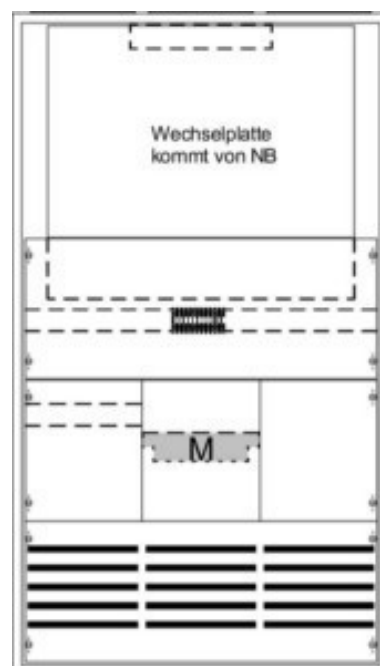

Striebel&John Meßschrank für WP 3/5A KS456

Allgemeine Informationen

Artikelnummer	ET5610404
EAN	4011617326137
Hersteller	Striebel&John
Hersteller-ArtNr	2CPX032613R9999
Hersteller-Typ	KS456
Verpackungseinheit	1 Stück
Artikelklasse	Zähler-Komplettschrank

Technische Informationen

Anzahl der Zählerplätze	
Montageart	
Werkstoff	
Anzahl der Felder	
Schutzart (IP)	
Höhe	1400mm
Breite	800mm
Tiefe	215mm

Striebel&John Meßschrank für WP 3/5A KS456 Anzahl der Zählerplätze 0, Montageart Aufputz/teilversenkt, Werkstoff Stahlblech, Anzahl der Felder 3, Schutzart (IP) IP31, Höhe 1400mm, Breite 800mm, Tiefe 215mm, Messschrank, Baureihe A, Komplettschrank, Montageart: Aufputz, Unterputz, teilversenkt, Bemessungsstrom 250 A, pulverbeschichtet, in RAL 9016, Doppeltür, unverdrahtet, Netzsystem TN-S 5-polig, unterer Anschlussraum Zählerplatz: mit Sammelschiene, unterer Anschlussraum Zählerplatz: mit Sammelschiene, Zählerwechselplatte Größe 3 (Beistellung NB), Prüfklemme X1 (10 Klemmstellen), Sammelschienensystem Cu-Schienen 12 x 5 mm 5-polig, Wandlerbereich bei Einsatz entsprechender Wandler, kann die Cu-Schiene der mittleren Feldbreite als Wandlerschiene verwendet werden, Hinweis: Sammelschienenanschlussklemmen, evtl.

Ausrüstsätze für Strom- und Spannungspfad extra bestellen, Rasteinheit 9 RE, Bauhöhe 5, Feldbreite 3, Platzeinheiten 324, Abdeckungen aus Kunststoff, plombierbarer Schnellverschluss, RAL 7035

[Striebel&John Meßschrank für WP 3/5A KS456 online kaufen](#)