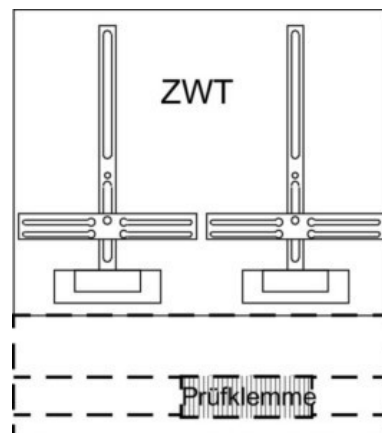

Accessories for measuring instruments for installation 2CPX0370

Allgemeine Informationen

Products_Model	ET5610360
EAN	4011617370888
Producer	Striebel&John
Producer-Model	2CPX037088R9999
Producer-Typ	KF414
min. Order	
Class	Zählerfeld

Technische Informationen

Mit Verdrahtung	
Ausführung	
Anzahl der Zählerplätze	
Anzahl der TSG-Plätze	
Unterer Anschlussraum	
Anzahl der Verteilerreihen	
Breite	520mm
Höhe	450mm
Breite in Teilungseinheiten	
Anschlussraum	300mm
Mit Montageplatte	