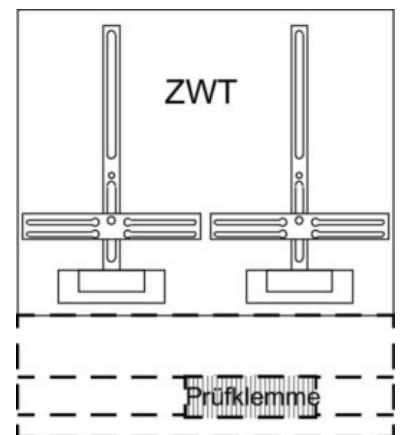

Accessories for measuring instruments for installation 2CPX0370

Allgemeine Informationen

Products_Model	ET5610360
EAN	4011617370888
Producer	Striebel&John
Producer-Model	2CPX037088R9999
Producer-Typ	KF414
min. Order	
Class	Zählerfeld

Technische Informationen

Mit Verdrahtung	
Ausführung	
Anzahl der Zählerplätze	
Anzahl der TSG-Plätze	
Unterer Anschlussraum	
Anzahl der Verteilerreihen	
Breite	520mm
Höhe	450mm
Breite in Teilungseinheiten	
Anschlussraum	300mm
Mit Montageplatte	