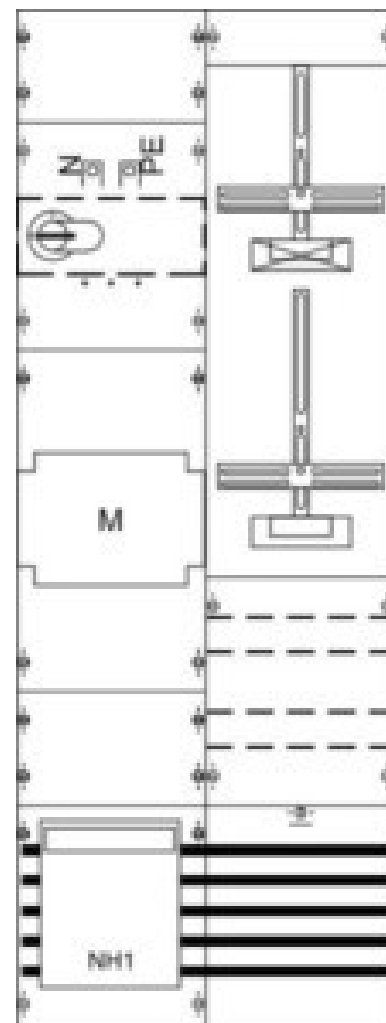

Meter panel 2CPX033044R9999

Allgemeine Informationen

Products_Model	ET5610338
EAN	4011617330448
Producer	Striebel&John
Producer-Model	2CPX033044R9999
Producer-Typ	KA4249
min. Order	
Class	Zählerfeld

Technische Informationen

Ausführung	
Anzahl der Zählerplätze	
Anzahl der TSG-Plätze	
Unterer Anschlussraum	
Breite	500mm
Höhe	1350mm
Breite in Teilungseinheiten	
Ausführung Deckel	
Anschlussraum	300mm

[Meter panel 2CPX033044R9999 online kaufen](#)