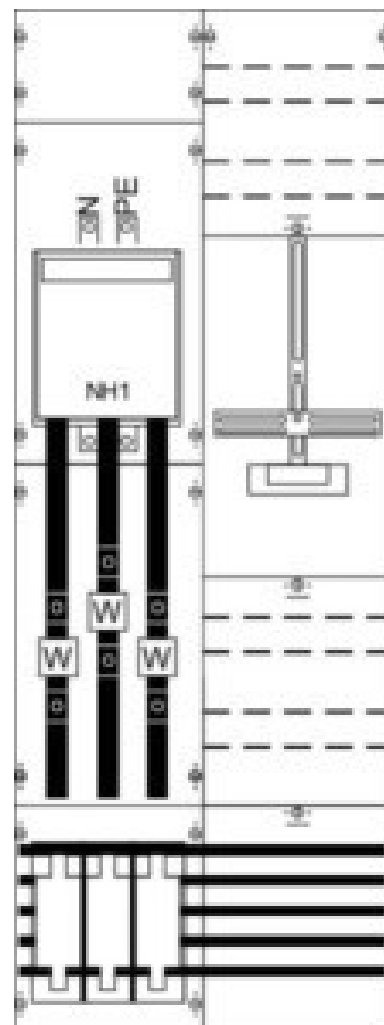

## Meter panel 2CPX031993R9999

### Allgemeine Informationen

|                |                 |
|----------------|-----------------|
| Products_Model | ET5610335       |
| EAN            | 4011617319931   |
| Producer       | Striebel&John   |
| Producer-Model | 2CPX031993R9999 |
| Producer-Typ   | KA4245          |
| min. Order     |                 |
| Class          | Zählerfeld      |

### Technische Informationen

|                             |        |
|-----------------------------|--------|
| Ausführung                  |        |
| Anzahl der Zählerplätze     |        |
| Anzahl der TSG-Plätze       |        |
| Breite                      | 500mm  |
| Höhe                        | 1350mm |
| Breite in Teilungseinheiten |        |