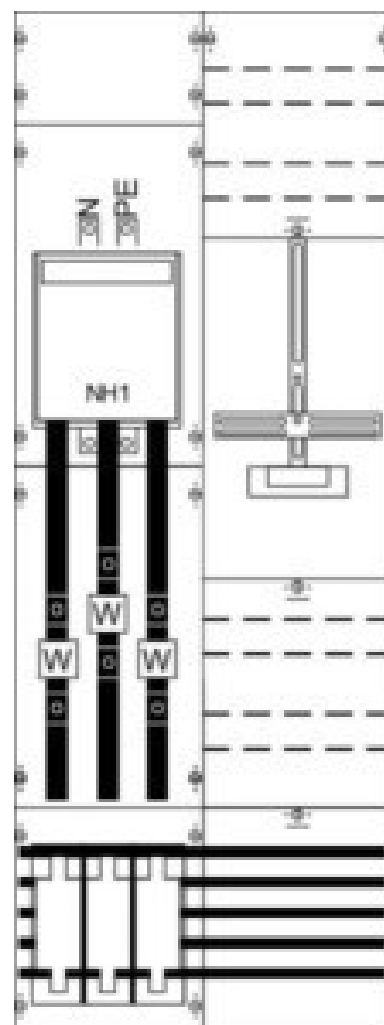

## Meter panel 2CPX031993R9999

### Allgemeine Informationen

Products_Model	ET5610335
EAN	4011617319931
Producer	Striebel&John
Producer-Model	2CPX031993R9999
Producer-Typ	KA4245
min. Order	
Class	Zählerfeld

### Technische Informationen

Ausführung	
Anzahl der Zählerplätze	
Anzahl der TSG-Plätze	
Breite	500mm
Höhe	1350mm
Breite in Teilungseinheiten	

[Meter panel 2CPX031993R9999 online kaufen](#)