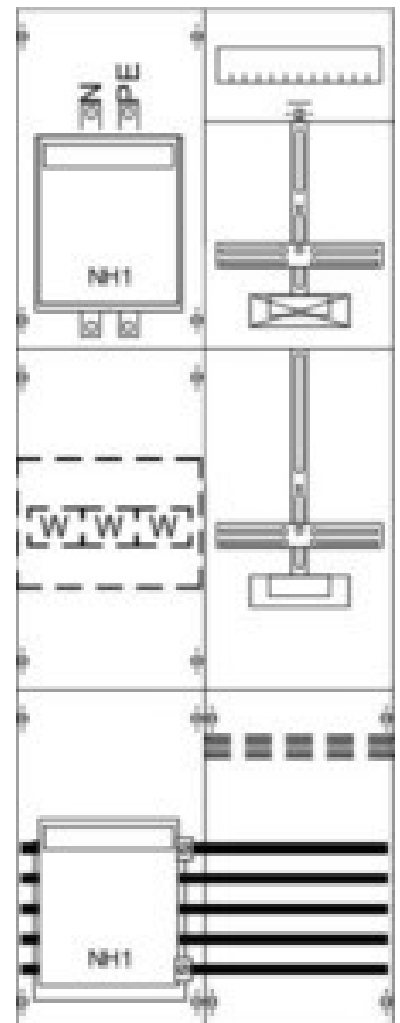

Meter panel 2CPX031996R9999

Allgemeine Informationen

| | |
|----------------|-----------------|
| Products_Model | ET5610333 |
| EAN | 4011617319962 |
| Producer | Striebel&John |
| Producer-Model | 2CPX031996R9999 |
| Producer-Typ | KA4242 |
| min. Order | |
| Class | Zählerfeld |

Technische Informationen

| | |
|-----------------------------|--------|
| Anzahl der Zählerplätze | |
| Anzahl der TSG-Plätze | |
| Breite | 500mm |
| Höhe | 1350mm |
| Breite in Teilungseinheiten | |

[Meter panel 2CPX031996R9999 online kaufen](#)