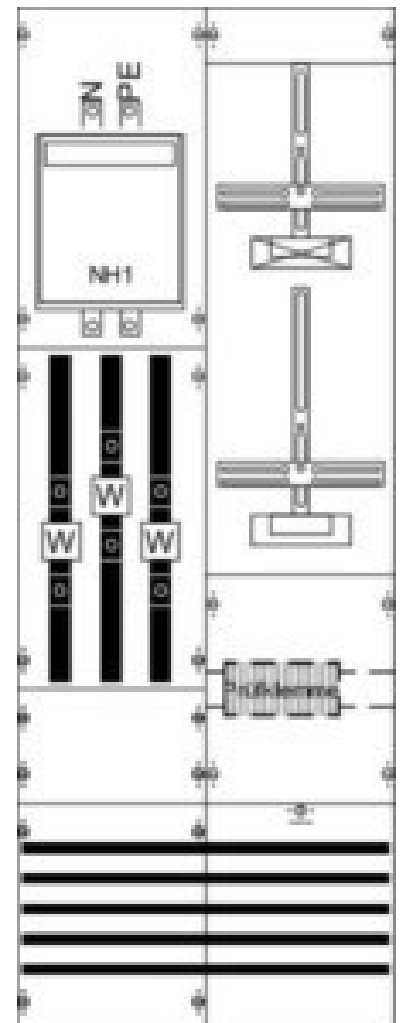

Meter panel 2CPX033039R9999

Allgemeine Informationen

Products_Model	ET5610329
EAN	4011617330394
Producer	Striebel&John
Producer-Model	2CPX033039R9999
Producer-Typ	KA4238
min. Order	
Class	Zählerfeld

Technische Informationen

Anzahl der Zählerplätze	
Anzahl der TSG-Plätze	
Breite	500mm
Höhe	1350mm
Breite in Teilungseinheiten	

[Meter panel 2CPX033039R9999 online kaufen](#)