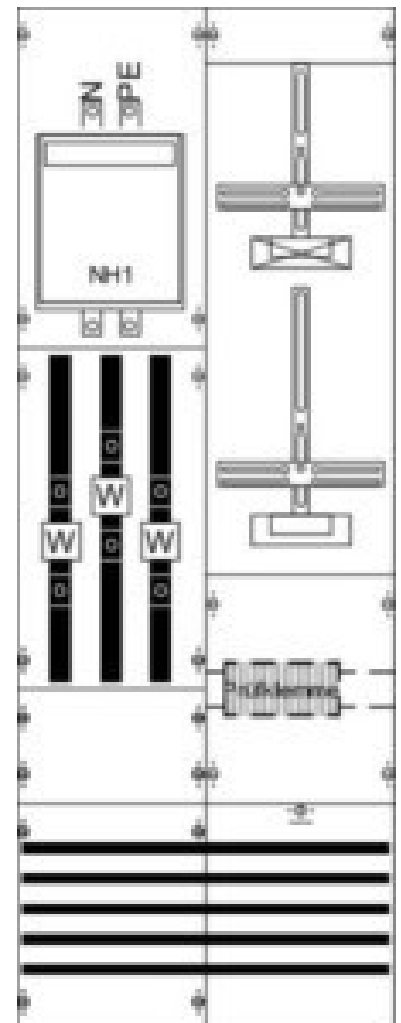

## Meter panel 2CPX033039R9999

### Allgemeine Informationen

Products_Model	ET5610329
EAN	4011617330394
Producer	Striebel&John
Producer-Model	2CPX033039R9999
Producer-Typ	KA4238
min. Order	
Class	Zählerfeld

### Technische Informationen

Anzahl der Zählerplätze	
Anzahl der TSG-Plätze	
Breite	500mm
Höhe	1350mm
Breite in Teilungseinheiten	

[Meter panel 2CPX033039R9999 online kaufen](#)