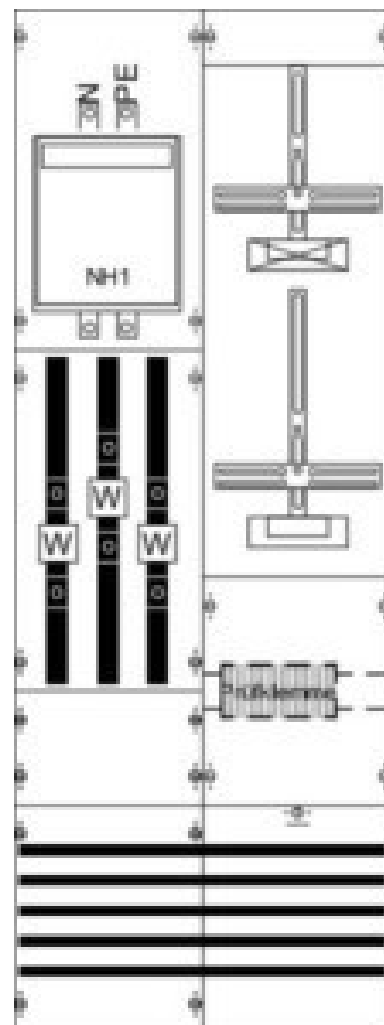

## Meter panel 2CPX033039R9999

### Allgemeine Informationen

Products_Model	ET5610329
EAN	4011617330394
Producer	Striebel&John
Producer-Model	2CPX033039R9999
Producer-Typ	KA4238
min. Order	
Class	Zählerfeld

### Technische Informationen

Anzahl der Zählerplätze	
Anzahl der TSG-Plätze	
Breite	500mm
Höhe	1350mm
Breite in Teilungseinheiten	

[Meter panel 2CPX033039R9999 online kaufen](#)