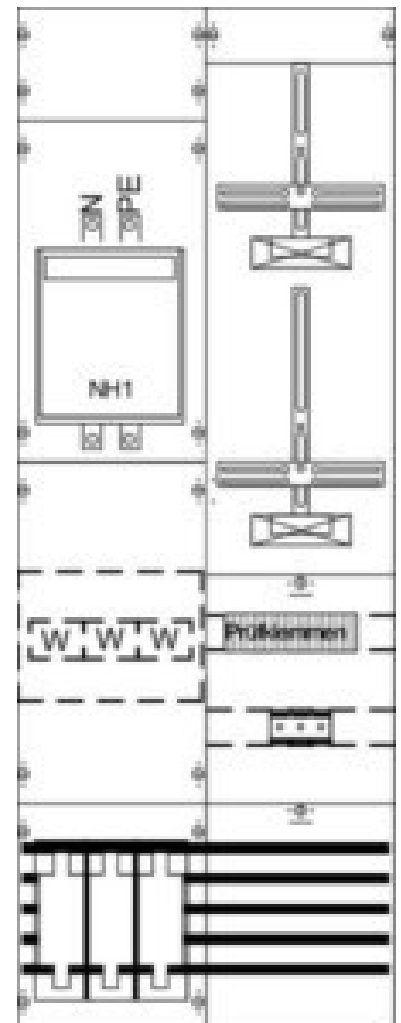

Meter panel 2CPX033045R9999

Allgemeine Informationen

Products_Model	ET5610328
EAN	4011617330455
Producer	Striebel&John
Producer-Model	2CPX033045R9999
Producer-Typ	KA4237
min. Order	
Class	Zählerfeld

Technische Informationen

Anzahl der Zählerplätze	
Anzahl der TSG-Plätze	
Breite	500mm
Höhe	1350mm
Breite in Teilungseinheiten	

[Meter panel 2CPX033045R9999 online kaufen](#)