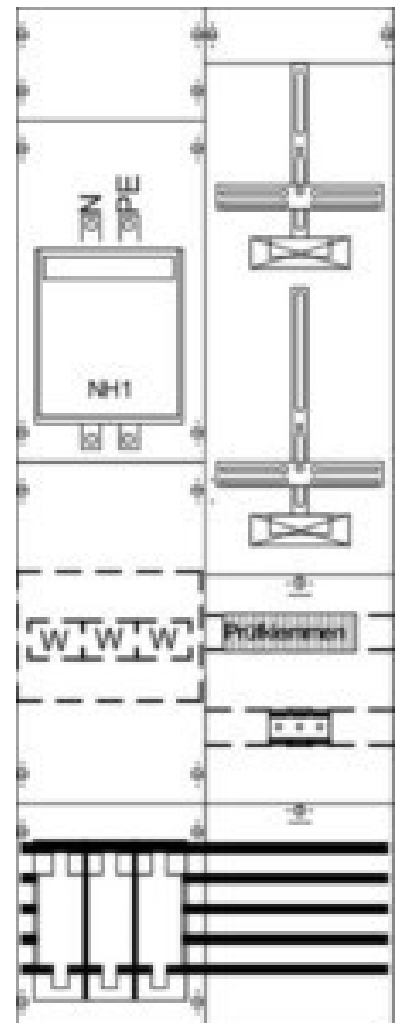

Meter panel 2CPX033045R9999

Allgemeine Informationen

Products_Model	ET5610328
EAN	4011617330455
Producer	Striebel&John
Producer-Model	2CPX033045R9999
Producer-Typ	KA4237
min. Order	
Class	Zählerfeld

Technische Informationen

Anzahl der Zählerplätze	
Anzahl der TSG-Plätze	
Breite	500mm
Höhe	1350mm
Breite in Teilungseinheiten	

[Meter panel 2CPX033045R9999 online kaufen](#)