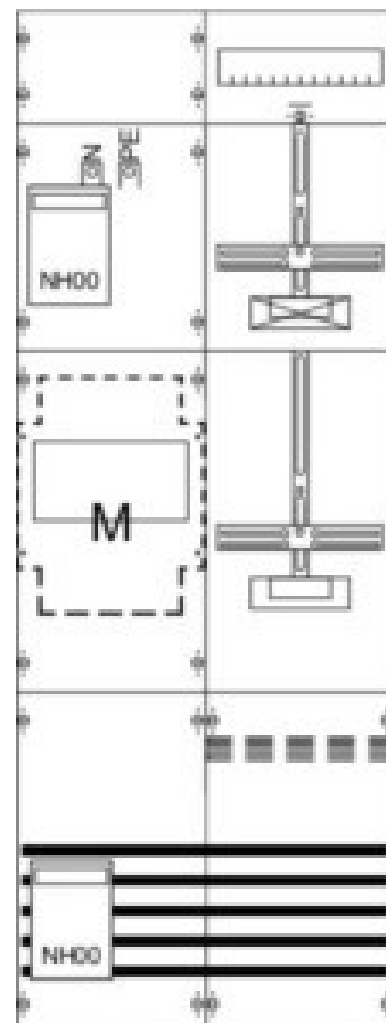

Meter panel 2CPX033033R9999

Allgemeine Informationen

Products_Model	ET5610322
EAN	4011617330332
Producer	Striebel&John
Producer-Model	2CPX033033R9999
Producer-Typ	KA4226
min. Order	
Class	Zählerfeld

Technische Informationen

Mit Verdrahtung	
Ausführung	
Anzahl der Zählerplätze	
Anzahl der TSG-Plätze	
Unterer Anschlussraum	
Anzahl der Verteilerreihen	
Breite	500mm
Höhe	1350mm
Mit Montageplatte	

[Meter panel 2CPX033033R9999 online kaufen](#)