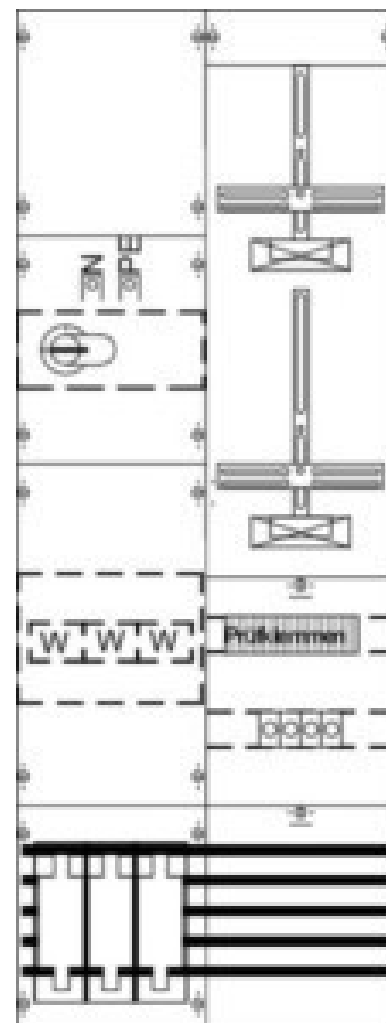

Meter panel 2CPX033018R9999

Allgemeine Informationen

Products_Model	ET5610316
EAN	4011617330189
Producer	Striebel&John
Producer-Model	2CPX033018R9999
Producer-Typ	KA4220
min. Order	
Class	Zählerfeld

Technische Informationen

Mit Verdrahtung	
Ausführung	
Anzahl der Zählerplätze	
Anzahl der TSG-Plätze	
Unterer Anschlussraum	
Anzahl der Verteilerreihen	
Breite	500mm
Höhe	1350mm
Mit Montageplatte	

[Meter panel 2CPX033018R9999 online kaufen](#)