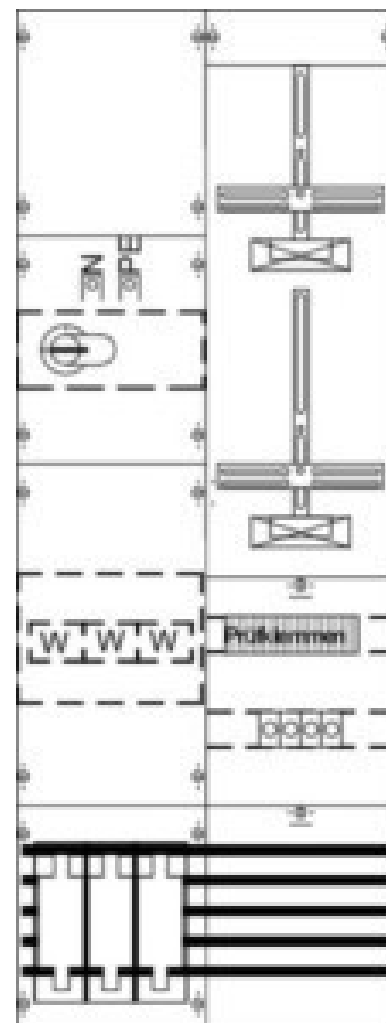

## Meter panel 2CPX033018R9999

### Allgemeine Informationen

Products_Model	ET5610316
EAN	4011617330189
Producer	Striebel&John
Producer-Model	2CPX033018R9999
Producer-Typ	KA4220
min. Order	
Class	Zählerfeld

### Technische Informationen

Mit Verdrahtung	
Ausführung	
Anzahl der Zählerplätze	
Anzahl der TSG-Plätze	
Unterer Anschlussraum	
Anzahl der Verteilerreihen	
Breite	500mm
Höhe	1350mm
Mit Montageplatte	

[Meter panel 2CPX033018R9999 online kaufen](#)