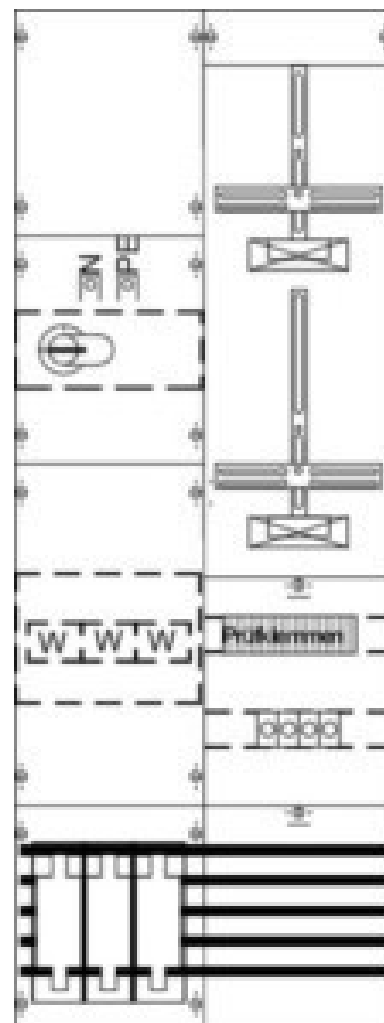

Meter panel 2CPX033018R9999

Allgemeine Informationen

Products_Model	ET5610316
EAN	4011617330189
Producer	Striebel&John
Producer-Model	2CPX033018R9999
Producer-Typ	KA4220
min. Order	
Class	Zählerfeld

Technische Informationen

Mit Verdrahtung	
Ausführung	
Anzahl der Zählerplätze	
Anzahl der TSG-Plätze	
Unterer Anschlussraum	
Anzahl der Verteilerreihen	
Breite	500mm
Höhe	1350mm
Mit Montageplatte	

[Meter panel 2CPX033018R9999 online kaufen](#)