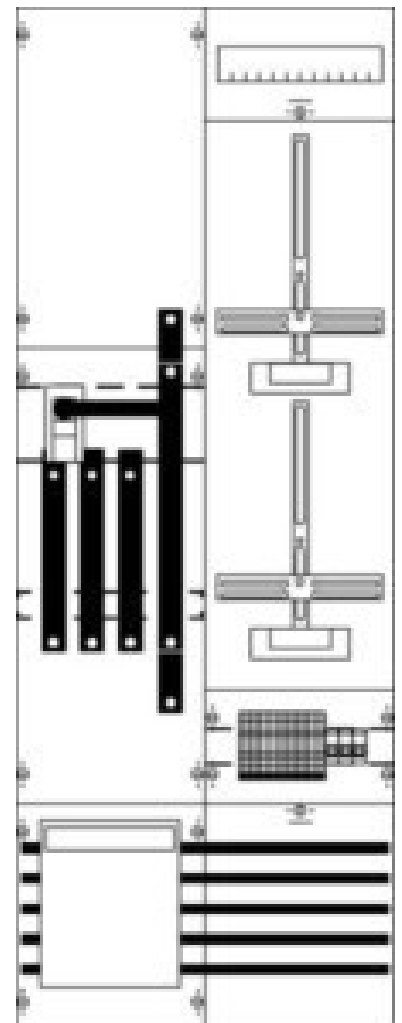

Meter panel 2CPX033806R9999

Allgemeine Informationen

Products_Model	ET5610310
EAN	4011617338062
Producer	Striebel&John
Producer-Model	2CPX033806R9999
Producer-Typ	KA4210
min. Order	
Class	Zählerfeld

Technische Informationen

Anzahl der Zählerplätze	
Anzahl der TSG-Plätze	
Breite	500mm
Höhe	1350mm
Breite in Teilungseinheiten	

[Meter panel 2CPX033806R9999 online kaufen](#)