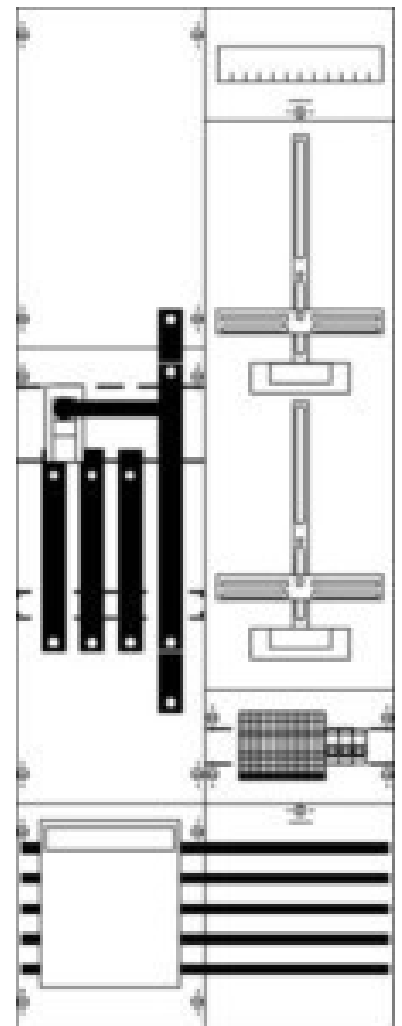

Meter panel 2CPX033806R9999

Allgemeine Informationen

Products_Model	ET5610310
EAN	4011617338062
Producer	Striebel&John
Producer-Model	2CPX033806R9999
Producer-Typ	KA4210
min. Order	
Class	Zählerfeld

Technische Informationen

Anzahl der Zählerplätze	
Anzahl der TSG-Plätze	
Breite	500mm
Höhe	1350mm
Breite in Teilungseinheiten	

[Meter panel 2CPX033806R9999 online kaufen](#)