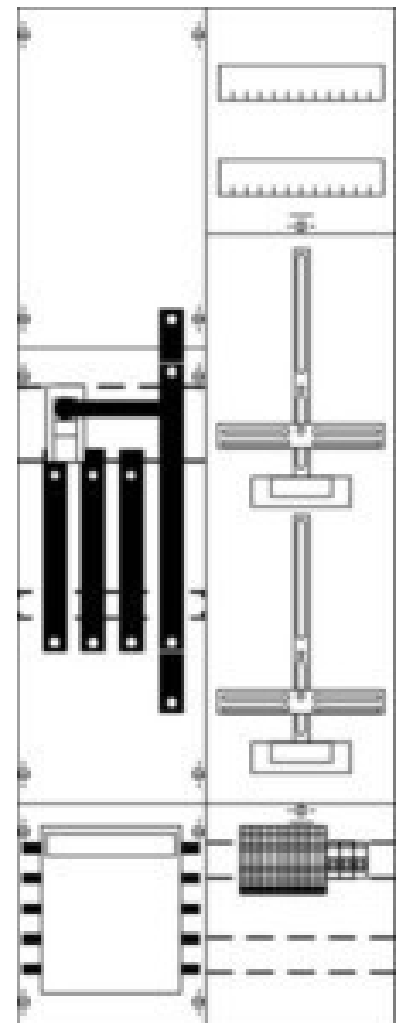

Meter panel 2CPX033805R9999

Allgemeine Informationen

Products_Model	ET5610309
EAN	4011617338055
Producer	Striebel&John
Producer-Model	2CPX033805R9999
Producer-Typ	KA4209
min. Order	
Class	Zählerfeld

Technische Informationen

Anzahl der Zählerplätze	
Anzahl der TSG-Plätze	
Breite	500mm
Höhe	1350mm
Breite in Teilungseinheiten	

[Meter panel 2CPX033805R9999 online kaufen](#)