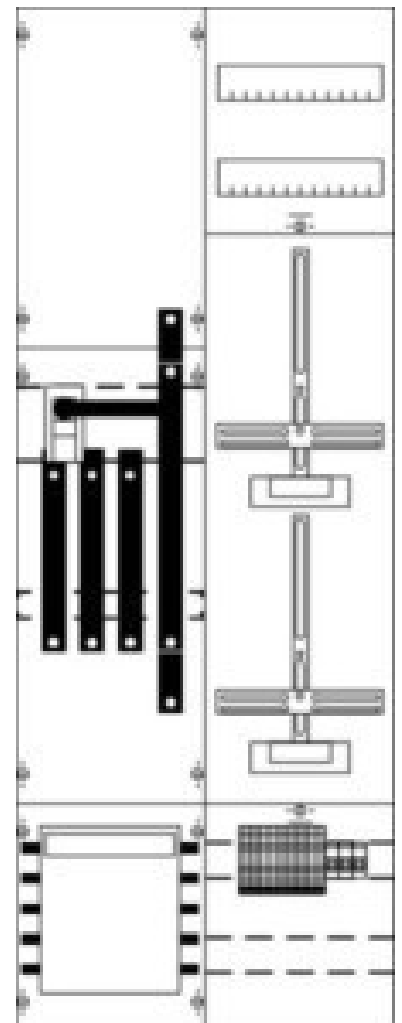

Meter panel 2CPX033805R9999

Allgemeine Informationen

Products_Model	ET5610309
EAN	4011617338055
Producer	Striebel&John
Producer-Model	2CPX033805R9999
Producer-Typ	KA4209
min. Order	
Class	Zählerfeld

Technische Informationen

Anzahl der Zählerplätze	
Anzahl der TSG-Plätze	
Breite	500mm
Höhe	1350mm
Breite in Teilungseinheiten	

[Meter panel 2CPX033805R9999 online kaufen](#)