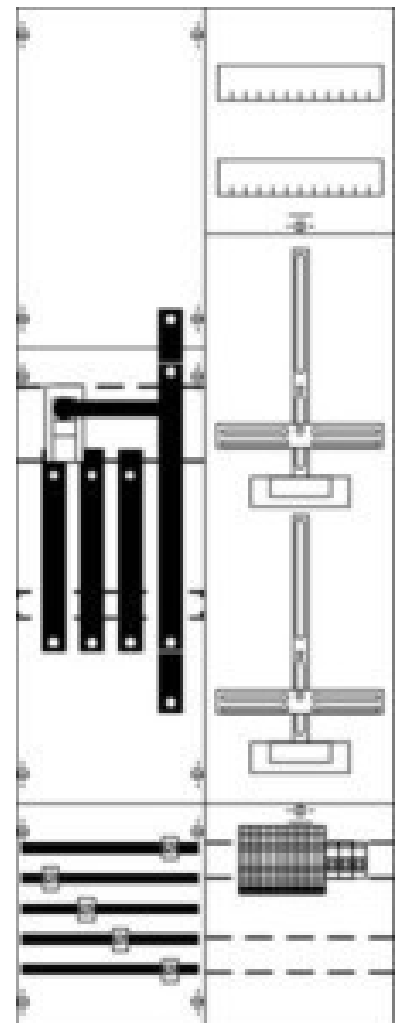

## Meter panel 2CPX033804R9999

### Allgemeine Informationen

Products_Model	ET5610308
EAN	4011617338048
Producer	Striebel&John
Producer-Model	2CPX033804R9999
Producer-Typ	KA4208
min. Order	
Class	Zählerfeld

### Technische Informationen

Anzahl der Zählerplätze	
Anzahl der TSG-Plätze	
Breite	500mm
Höhe	1350mm
Breite in Teilungseinheiten	

[Meter panel 2CPX033804R9999 online kaufen](#)