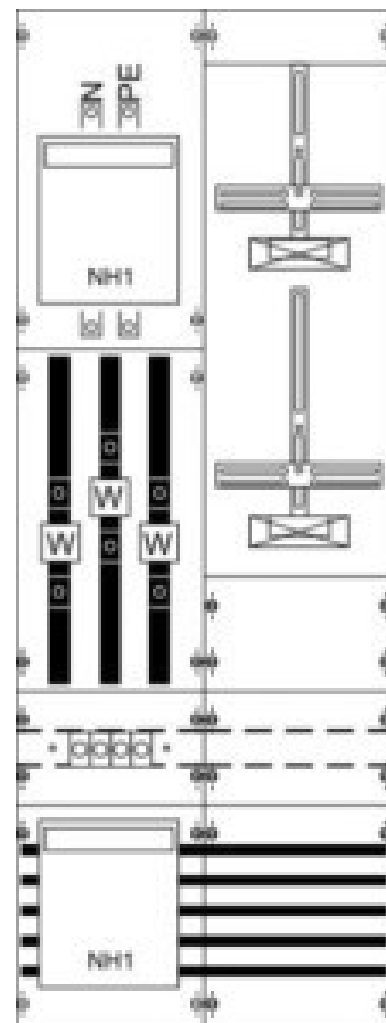

## Meter panel 2CPX033813R9999

### Allgemeine Informationen

|                |                 |
|----------------|-----------------|
| Products_Model | ET5610305       |
| EAN            | 4011617338130   |
| Producer       | Striebel&John   |
| Producer-Model | 2CPX033813R9999 |
| Producer-Typ   | KA4203          |
| min. Order     |                 |
| Class          | Zählerfeld      |

### Technische Informationen

|                             |        |
|-----------------------------|--------|
| Ausführung                  |        |
| Anzahl der Zählerplätze     |        |
| Anzahl der TSG-Plätze       |        |
| Unterer Anschlussraum       |        |
| Anzahl der Verteilerreihen  |        |
| Breite                      | 500mm  |
| Höhe                        | 1350mm |
| Breite in Teilungseinheiten |        |
| Ausführung Deckel           |        |
| Anschlussraum               | 300mm  |

[Meter panel 2CPX033813R9999 online kaufen](#)