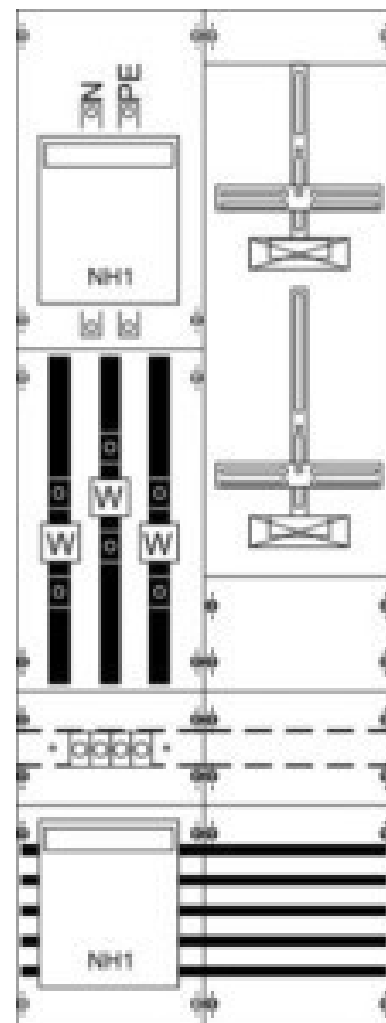

Meter panel 2CPX033813R9999

Allgemeine Informationen

Products_Model	ET5610305
EAN	4011617338130
Producer	Striebel&John
Producer-Model	2CPX033813R9999
Producer-Typ	KA4203
min. Order	
Class	Zählerfeld

Technische Informationen

Ausführung	
Anzahl der Zählerplätze	
Anzahl der TSG-Plätze	
Unterer Anschlussraum	
Anzahl der Verteilerreihen	
Breite	500mm
Höhe	1350mm
Breite in Teilungseinheiten	
Ausführung Deckel	
Anschlussraum	300mm

[Meter panel 2CPX033813R9999 online kaufen](#)