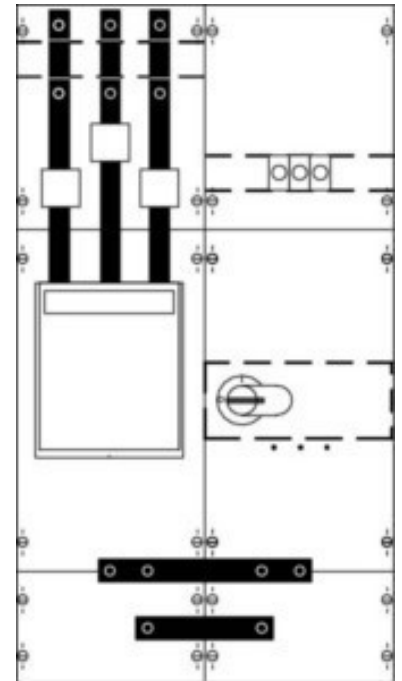

Meter panel 2CPX033022R9999

Allgemeine Informationen

Products_Model	ET5610300
EAN	4011617330226
Producer	Striebel&John
Producer-Model	2CPX033022R9999
Producer-Typ	KA4046
min. Order	
Class	Zählerfeld

Technische Informationen

Anzahl der Zählerplätze	
Anzahl der TSG-Plätze	
Breite	500mm
Höhe	900mm
Breite in Teilungseinheiten	

[Meter panel 2CPX033022R9999 online kaufen](#)