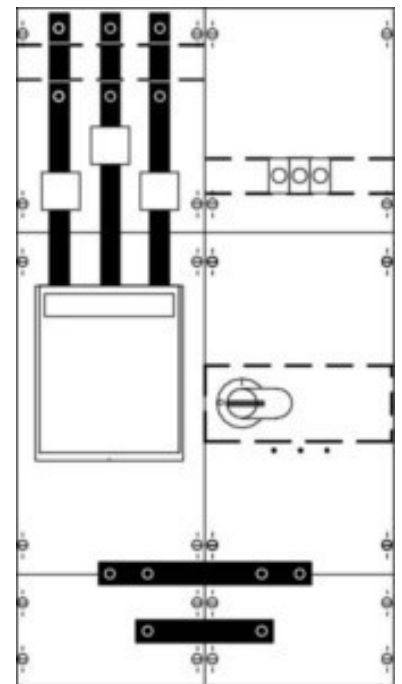

## Meter panel 2CPX033022R9999

### Allgemeine Informationen

Products_Model	ET5610300
EAN	4011617330226
Producer	Striebel&John
Producer-Model	2CPX033022R9999
Producer-Typ	KA4046
min. Order	
Class	Zählerfeld

### Technische Informationen

Anzahl der Zählerplätze	
Anzahl der TSG-Plätze	
Breite	500mm
Höhe	900mm
Breite in Teilungseinheiten	

[Meter panel 2CPX033022R9999 online kaufen](#)