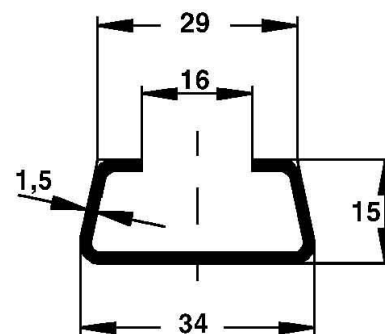

Support/Profile rail 6000 mm 34 mm 15 mm 2975/6 BO

Allgemeine Informationen

Products_Model	ET0422261
EAN	4013339040308
Producer	Niedax
Producer-Model	2975/6 BO
Producer-Typ	2975/6 BO
min. Order	
Class	Stiel/Profilschiene

Technische Informationen

Länge	6000mm
Breite	34mm
Höhe	15mm
Schlitzbreite	16mm
Materialstärke	1.5mm
Profilform	
Ausführung	
Art der Lochung	
Mit Zahnung	
Abbrechbar	
Geeignet für Funktionserhalt	
Werkstoff	
Werkstoffgüte	
Oberfläche	
Farbe	

[Support/Profile rail 6000 mm 34 mm 15 mm 2975/6 BO online kaufen](#)