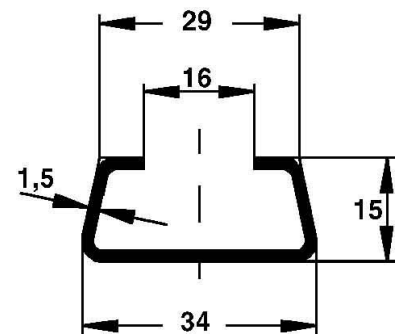

## Support/Profile rail 6000 mm 34 mm 15 mm 2975/6 BO

### Allgemeine Informationen

Products_Model	ET0422261
EAN	4013339040308
Producer	Niedax
Producer-Model	2975/6 BO
Producer-Typ	2975/6 BO
min. Order	
Class	Stiel/Profilschiene

### Technische Informationen

Länge	6000mm
Breite	34mm
Höhe	15mm
Schlitzbreite	16mm
Materialstärke	1.5mm
Profilform	
Ausführung	
Art der Lochung	
Mit Zahnung	
Abbrechbar	
Geeignet für Funktionserhalt	
Werkstoff	
Werkstoffgüte	
Oberfläche	
Farbe	

[Support/Profile rail 6000 mm 34 mm 15 mm 2975/6 BO online kaufen](#)