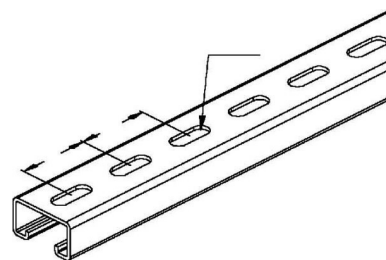

Support/Profile rail 600 mm 48 mm 26 mm 2991/600 FL

Allgemeine Informationen

Products_Model	ET0411696
EAN	4013339194001
Producer	Niedax
Producer-Model	2991/600 FL
Producer-Typ	2991/600 FL
min. Order	
Class	Stiel/Profilschiene

Technische Informationen

Länge	600mm
Breite	48mm
Höhe	26mm
Schlitzbreite	22mm
Materialstärke	2.5mm
Profilform	
Ausführung	
Art der Lochung	
Lochbreite	11.5mm
Mit Zahnung	
Abbrechbar	
Geeignet für Funktionserhalt	
Werkstoff	
Werkstoffgüte	
Oberfläche	
Farbe	