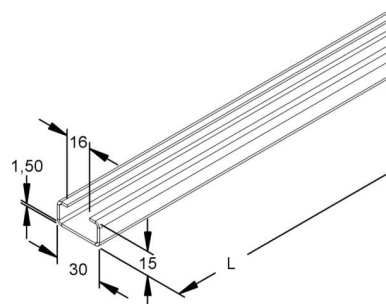

## Support/Profile rail 3000 mm 30 mm 15 mm 15F2-3000-C

### Allgemeine Informationen

Products_Model	ET0400871
EAN	4046847003084
Producer	Rico
Producer-Model	15F2-3000-C
Producer-Typ	15F2-3000-C
min. Order	
Class	Stiel/Profilschiene

### Technische Informationen

Länge	3000mm
Breite	30mm
Höhe	15mm
Werkstoff	
Oberfläche	

[Support/Profile rail 3000 mm 30 mm 15 mm 15F2-3000-C online kaufen](#)