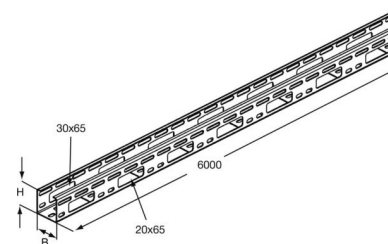

Luminaire carrier tray 50 mm 50 mm 6000 mm 15N1-50

Allgemeine Informationen

Products_Model	ET0400868
EAN	4046847003992
Producer	Rico
Producer-Model	15N1-50
Producer-Typ	15N1-50
min. Order	
Class	Leuchtenträgerrinne

Technische Informationen

Rinnenhöhe	50mm
Rinnenbreite	50mm
Länge	6000mm
Seitenlochung	
Montagelochung im Boden	
Ausführung	
Werkstoff	
Rostfreier Stahl, gebeizt	
Werkstoffgüte	
Oberfläche	
Farbe	

[Luminaire carrier tray 50 mm 50 mm 6000 mm 15N1-50 online kaufen](#)