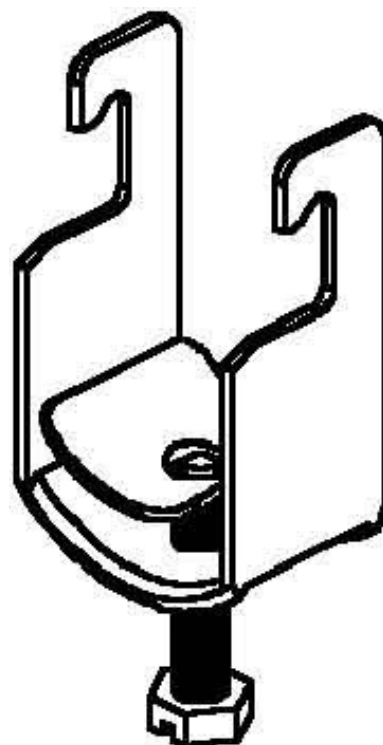

## One-piece strut clamp 18 mm BU 22

### Allgemeine Informationen

Products_Model	ET0422805
EAN	4013339065103
Producer	Niedax
Producer-Model	BU 22
Producer-Typ	BU 22
min. Order	
Class	Bügelschelle

### Technische Informationen

Spannbereich	18...22mm
Max. Anzahl der Kabel	
Werkstoff Schelle	
Oberfläche Schelle	
Werkstoff Schraube	
Oberfläche Schraube	
Montageart	
Mit Kunststoffwanne	
Mit Metallwanne	
Halogenfrei	