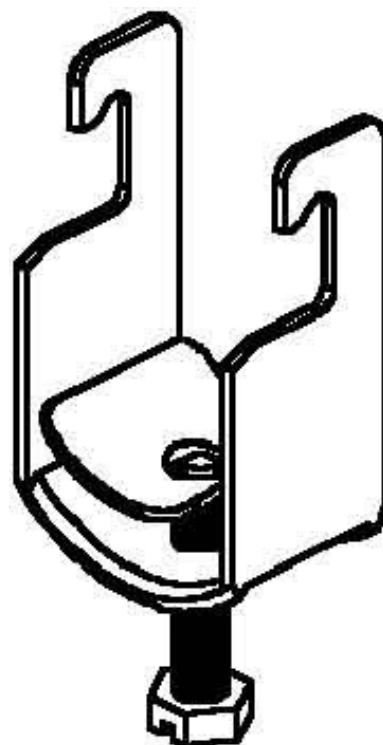

Niedax Bügelschelle BU 22

Allgemeine Informationen

Artikelnummer	ET0422805
EAN	4013339065103
Hersteller	Niedax
Hersteller-ArtNr	BU 22
Hersteller-Typ	BU 22
Verpackungseinheit	1 Stück
Artikelklasse	Bügelschelle

Technische Informationen

Spannbereich	18...22mm
Max. Anzahl der Kabel	
Werkstoff Schelle	
Oberfläche Schelle	
Werkstoff Schraube	
Oberfläche Schraube	
Montageart	
Mit Kunststoffwanne	
Mit Metallwanne	
Halogenfrei	

Niedax Bügelschelle BU 22 Spannbereich 18 ...

22mm, Max.

Anzahl der Kabel 1, Werkstoff Schelle Stahl, Oberfläche Schelle bandverzinkt, Werkstoff Schraube Stahl, Oberfläche Schraube sonstige, Montageart Profilschiene, Mit Metallwanne, Halogenfrei,