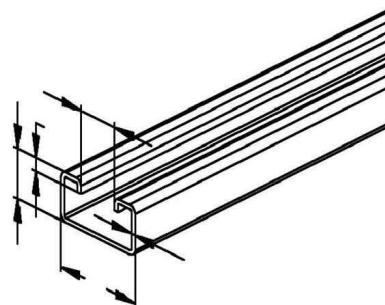

Support/Profile rail 2000 mm 40 mm 22 mm 2986/2 SO

Allgemeine Informationen

Products_Model	ET0422699
EAN	4013339044009
Producer	Niadax
Producer-Model	2986/2 SO
Producer-Typ	2986/2 SO
min. Order	
Class	Stiel/Profilschiene

Technische Informationen

Länge	2000mm
Breite	40mm
Höhe	22mm
Schlitzbreite	18mm
Materialstärke	2mm
Profilform	
Ausführung	
Art der Lochung	
Mit Zahnung	
Abbrechbar	
Geeignet für Funktionserhalt	
Werkstoff	
Werkstoffgüte	
Oberfläche	
Farbe	

[Support/Profile rail 2000 mm 40 mm 22 mm 2986/2 SO online kaufen](#)