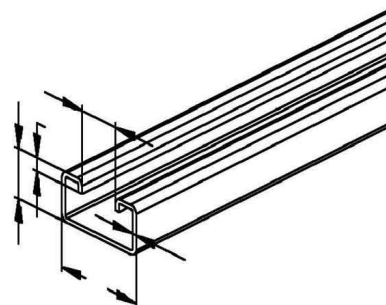

Support/Profile rail 2000 mm 40 mm 22 mm 2986/2 SO

Allgemeine Informationen

Products_Model	ET0422699
EAN	4013339044009
Producer	Niadax
Producer-Model	2986/2 SO
Producer-Typ	2986/2 SO
min. Order	
Class	Stiel/Profilschiene

Technische Informationen

Länge	2000mm
Breite	40mm
Höhe	22mm
Schlitzbreite	18mm
Materialstärke	2mm
Profilform	
Ausführung	
Art der Lochung	
Mit Zahnung	
Abbrechbar	
Geeignet für Funktionserhalt	
Werkstoff	
Werkstoffgüte	
Oberfläche	
Farbe	

[Support/Profile rail 2000 mm 40 mm 22 mm 2986/2 SO online kaufen](#)