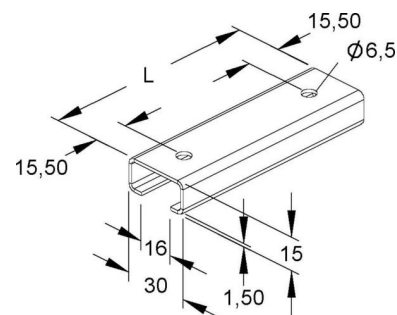

Support/Profile rail 2000 mm 30 mm 15 mm 2970/2 SL

Allgemeine Informationen

Products_Model	ET0422694
EAN	4013339030309
Producer	Niadax
Producer-Model	2970/2 SL
Producer-Typ	2970/2 SL
min. Order	
Class	Stiel/Profilschiene

Technische Informationen

Länge	2000mm
Breite	30mm
Höhe	15mm
Schlitzbreite	16mm
Materialstärke	1.5mm
Profilform	
Ausführung	
Art der Lochung	
Lochbreite	9mm
Mit Zahnung	
Abbrechbar	
Widerstandsmoment Iy	0.29cm ⁴
Widerstandsmoment Iz	1.24cm ⁴
Geeignet für Funktionserhalt	
Werkstoff	
Werkstoffgüte	
Oberfläche	
Farbe	

[Support/Profile rail 2000 mm 30 mm 15 mm 2970/2 SL online kaufen](#)