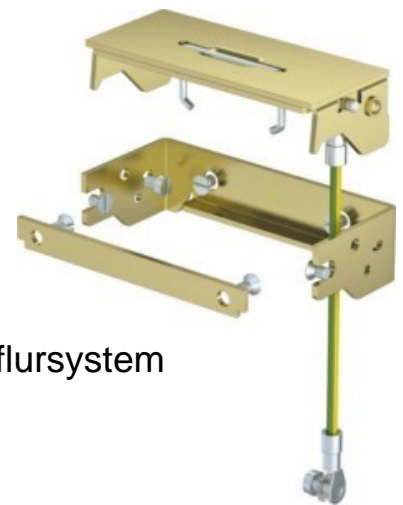

## Tube cable outlet 7407991

### Allgemeine Informationen

Products_Model	ET5301520
EAN	4012196040483
Producer	OBO Bettermann
Producer-Model	7407991
Producer-Typ	SAK-2 MS
min. Order	
Class	Leitungsauslass für Unterflursystem

### Technische Informationen

Ausführung  
Bodenpflege  
Werkstoff

[Tube cable outlet 7407991 online kaufen](#)