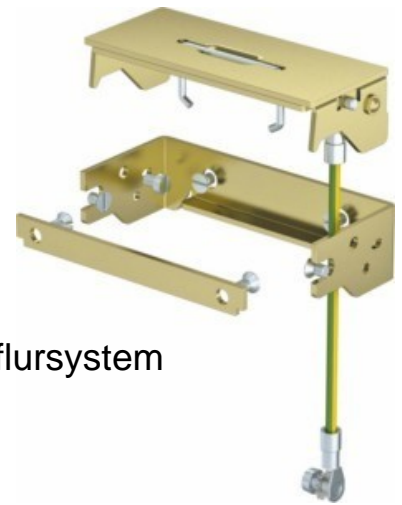

Tube cable outlet 7407991

Allgemeine Informationen

Products_Model	ET5301520
EAN	4012196040483
Producer	OBO Bettermann
Producer-Model	7407991
Producer-Typ	SAK-2 MS
min. Order	
Class	Leitungsauslass für Unterflursystem

Technische Informationen

Ausführung
Bodenpflege
Werkstoff

[Tube cable outlet 7407991 online kaufen](#)