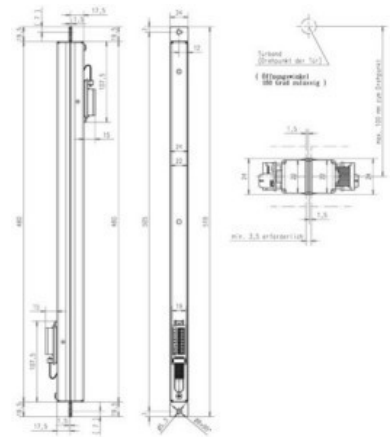

Power cord 10314-20-20--00

Allgemeine Informationen

Products_Model	ET1210581
EAN	4042203335639
Producer	Assa Abloy effeff
Producer-Model	10314-20-20--00
Producer-Typ	10314-20-20--00
min. Order	
Class	Netzanschlussleitung

Technische Informationen

Länge	0.519m
-------	--------

[Power cord 10314-20-20--00 online kaufen](#)