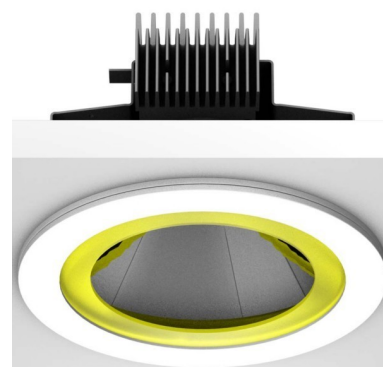

## Light technical accessories for luminaires 981754.062

### Technische Informationen

Art des Zubehörs	
Durchmesser	
Höhe/Tiefe	
Farbe	
Werkstoff	
Raster gelocht	
Reflektor gelocht	

[Light technical accessories for luminaires 981754.062 online kaufen](#)