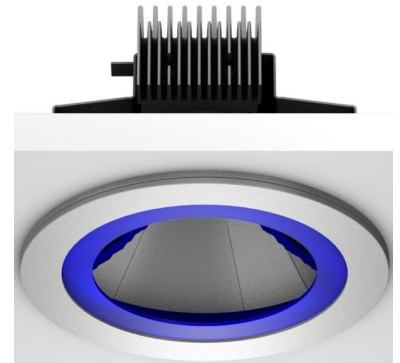

## Light technical accessories for luminaires 981754.054

### Allgemeine Informationen

Products_Model	ET1566780
EAN	4010319871075
Producer	RZB Zimmermann
Producer-Model	981754.054
Producer-Typ	981754.054
min. Order	
Class	

### Technische Informationen

Durchmesser	
Höhe/Tiefe	
Farbe	
Werkstoff	
Raster gelocht	
Reflektor gelocht	
Art des Zubehörs	

[Light technical accessories for luminaires 981754.054 online kaufen](#)