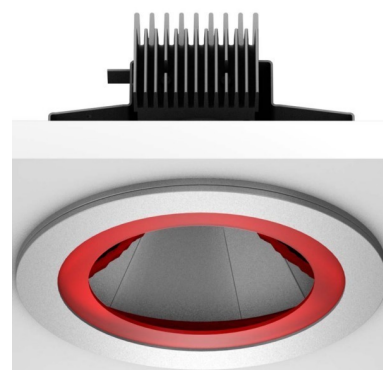

## Light technical accessories for luminaires 981754.034

### Technische Informationen

Durchmesser	
Höhe/Tiefe	
Farbe	
Werkstoff	
Raster gelocht	
Reflektor gelocht	
Art des Zubehörs	

[Light technical accessories for luminaires 981754.034 online kaufen](#)