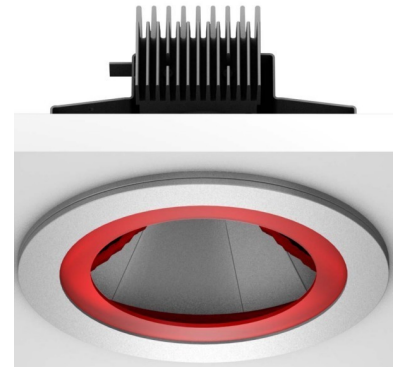

Light technical accessories for luminaires 981754.034

Allgemeine Informationen

Products_Model	ET1566776
EAN	4010319871037
Producer	RZB Zimmermann
Producer-Model	981754.034
Producer-Typ	981754.034
min. Order	
Class	

Technische Informationen

Raster gelocht
Reflektor gelocht
Art des Zubehörs
Durchmesser
Höhe/Tiefe
Farbe
Werkstoff

[Light technical accessories for luminaires 981754.034 online kaufen](#)