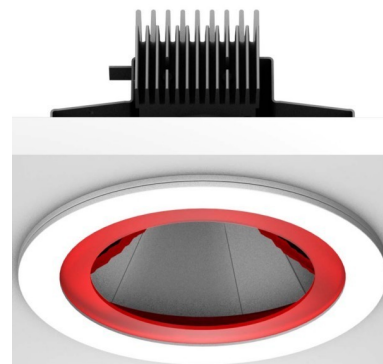

## Light technical accessories for luminaires 981754.032

### Technische Informationen

Raster gelocht
Reflektor gelocht
Art des Zubehörs
Durchmesser
Höhe/Tiefe
Farbe
Werkstoff

[Light technical accessories for luminaires 981754.032 online kaufen](#)