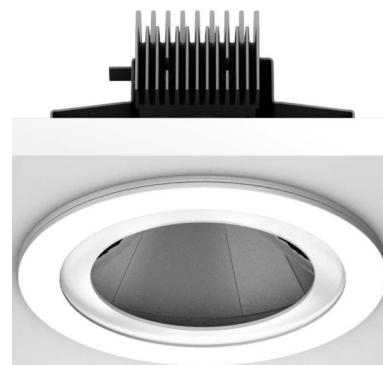

## Light technical accessories for luminaires 981754.002

### Technische Informationen

Durchmesser	
Höhe/Tiefe	
Farbe	
Werkstoff	
Raster gelocht	
Reflektor gelocht	
Art des Zubehörs	

[Light technical accessories for luminaires 981754.002 online kaufen](#)