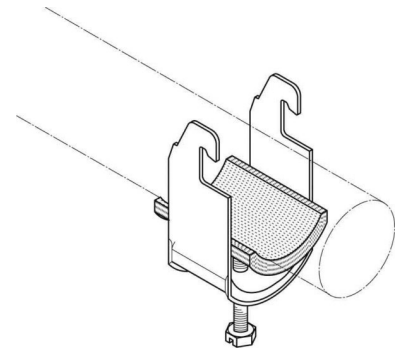

One-piece strut clamp 24 mm 28/2 AC-IW

Allgemeine Informationen

Products_Model	ET0475881
EAN	4040918002143
Producer	Puk-Werke
Producer-Model	28/2 AC-IW
Producer-Typ	28/2 AC-IW
min. Order	
Class	Bügelschelle

Technische Informationen

Spannbereich	24...28mm
Max. Anzahl der Kabel	
Werkstoff Schelle	
Oberfläche Schelle	
Werkstoff Schraube	
Oberfläche Schraube	
Montageart	
Mit Kunststoffwanne	
Mit Metallwanne	

[One-piece strut clamp 24 mm 28/2 AC-IW online kaufen](#)