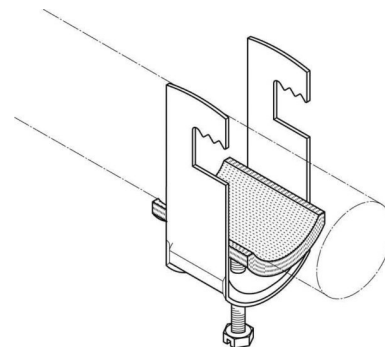

One-piece strut clamp 8 mm 12 U-IW

Allgemeine Informationen

Products_Model	ET0475869
EAN	4040918053770
Producer	Puk-Werke
Producer-Model	12 U-IW
Producer-Typ	12 U-IW
min. Order	
Class	Bügelschelle

Technische Informationen

Spannbereich	8...12mm
Max. Anzahl der Kabel	
Werkstoff Schelle	
Oberfläche Schelle	
Werkstoff Schraube	
Oberfläche Schraube	
Montageart	
Mit Kunststoffwanne	
Mit Metallwanne	

[One-piece strut clamp 8 mm 12 U-IW online kaufen](#)