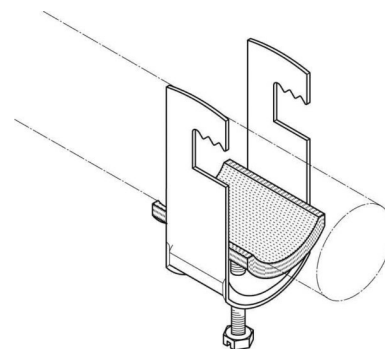

One-piece strut clamp 8 mm 12 U-IW

Allgemeine Informationen

Products_Model	ET0475869
EAN	4040918053770
Producer	Puk-Werke
Producer-Model	12 U-IW
Producer-Typ	12 U-IW
min. Order	
Class	Bügelschelle

Technische Informationen

Spannbereich	8...12mm
Max. Anzahl der Kabel	
Werkstoff Schelle	
Oberfläche Schelle	
Werkstoff Schraube	
Oberfläche Schraube	
Montageart	
Mit Kunststoffwanne	
Mit Metallwanne	

[One-piece strut clamp 8 mm 12 U-IW online kaufen](#)