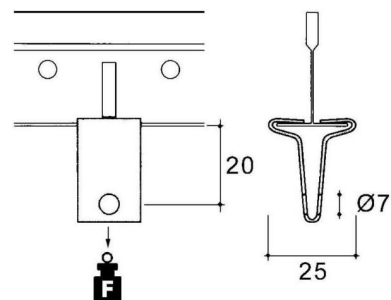

Fixing clamp Clamp Hole LH-25

Allgemeine Informationen

Products_Model	ET0412382
EAN	4013339754564
Producer	Niadax
Producer-Model	LH-25
Producer-Typ	LH-25
min. Order	
Class	Befestigungsklammer

Technische Informationen

Befestigungsart	
Anschlussart/-bauteil	
Scharnierend	
Scharnier justierbar	
Werkstoff	
Oberfläche	
Bruchlast	180N

[Fixing clamp Clamp Hole LH-25 online kaufen](#)