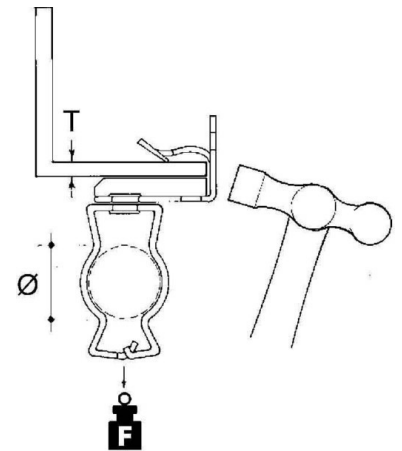

## Fixing clamp Clamp Hole 7 EH-1420

### Allgemeine Informationen

Products_Model	ET0412349
EAN	4013339744725
Producer	Niadax
Producer-Model	EH-1420
Producer-Typ	EH-1420
min. Order	
Class	Befestigungsklammer

### Technische Informationen

Befestigungsart	
Anschlussart/-bauteil	
Gewindemaß metrisch	
Geeignet für Flanschstärke	14...20mm
Scharnierend	
Scharnier justierbar	
Werkstoff	
Oberfläche	
Bruchlast	450N

[Fixing clamp Clamp Hole 7 EH-1420 online kaufen](#)