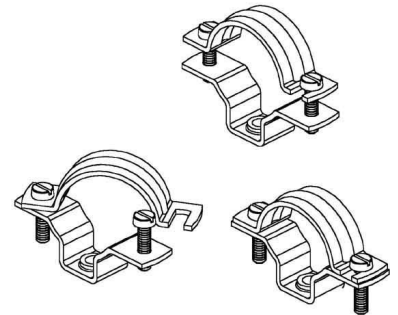

Tube clamp 23 mm Steel SAS 24

Allgemeine Informationen

Products_Model	ET0422080
EAN	4013339733903
Producer	Niadax
Producer-Model	SAS 24 V
Producer-Typ	SAS 24
min. Order	
Class	Rohrschelle

Technische Informationen

Geeignet für Rohrdurchmesser	23...25mm
Geschlossen	
Werkstoff	
Anreihbar	
Max. Anzahl der Rohre	
Farbe	

[Tube clamp 23 mm Steel SAS 24 online kaufen](#)