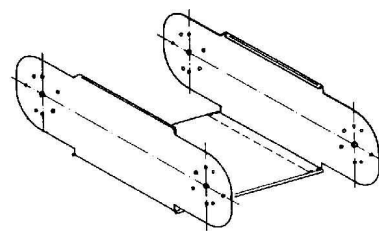

## Vertical riser for cable tray 100 mm 200 mm RGE 110.200

### Technische Informationen

Farbe
Oberfläche
Werkstoffgüte
Rostfreier Stahl, gebeizt
Werkstoff
Weitspann-Ausführung
Ausführung
Kabelinnenbreite
Kabelinnenhöhe
Bauform

[Vertical riser for cable tray 100 mm 200 mm RGE 110.200 online kaufen](#)