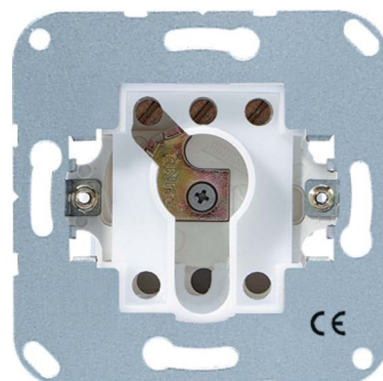

## Switch Two-way switch Key Basic element 106.15

### Allgemeine Informationen

Products_Model	ET0834344
EAN	4011377094352
Producer	Jung
Producer-Model	106.15
Producer-Typ	106.15
min. Order	
Class	Installationsschalter

### Technische Informationen

Schaltungsart	
Bedienungsart	
Zusammenstellung	
Anzahl der Module (bei Modulbauweise)	
Tastschalter	
Montageart	
Befestigungsart	
Mit Montageplatte	
Farbe	
Textfeld/Beschriftungsfläche	
Beleuchtung	
Beleuchtungsfunktion	
Beleuchtungsart	
Geeignet für Schutzart (IP)	
Nennspannung	250V
Bemessungsstrom	16A
Schaltstrom für Leuchtstofflamp 16AX	
Rückmeldekontakt	
Anschlussart	
Waschmaschinenschalter	