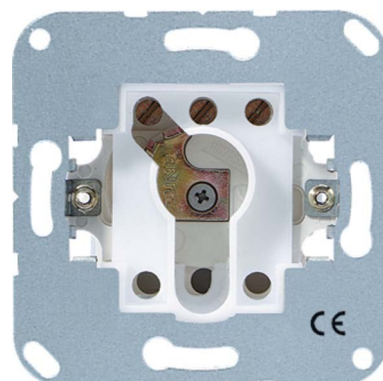

Switch Two-way switch Key Basic element 106.15

Allgemeine Informationen

Products_Model	ET0834344
EAN	4011377094352
Producer	Jung
Producer-Model	106.15
Producer-Typ	106.15
min. Order	
Class	Installationsschalter

Technische Informationen

Schaltungsart	
Bedienungsart	
Zusammenstellung	
Anzahl der Module (bei Modulbauweise)	
Tastschalter	
Montageart	
Befestigungsart	
Mit Montageplatte	
Farbe	
Textfeld/Beschriftungsfläche	
Beleuchtung	
Beleuchtungsfunktion	
Beleuchtungsart	
Geeignet für Schutzart (IP)	
Nennspannung	250V
Bemessungsstrom	16A
Schaltstrom für Leuchtstofflamp 16AX	
Rückmeldekontakt	
Anschlussart	
Waschmaschinenschalter	

[Switch Two-way switch Key Basic element 106.15 online kaufen](#)