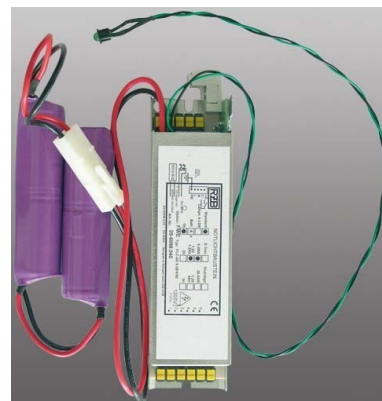

## Emergency lighting power supply unit 09-6287.000

### Allgemeine Informationen

Products_Model	ET1564042
EAN	4010319798884
Producer	RZB Zimmermann
Producer-Model	09-6287.000
Producer-Typ	09-6287.000
min. Order	
Class	Notlichtbaustein

### Technische Informationen

Leuchtmittel	
Leistung	80W
Überwachungseinrichtung	
Schaltungsart	
Mit Fernschalteranschluss	
Nennspannung	230...240V
Schutzklasse	
Gangreserve	3h

[Emergency lighting power supply unit 09-6287.000 online kaufen](#)