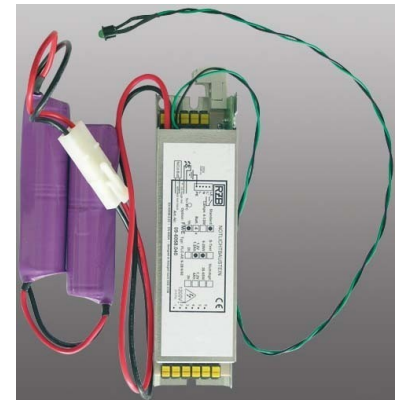

## Emergency lighting power supply unit 09-6287.000

### Allgemeine Informationen

Products_Model	ET1564042
EAN	4010319798884
Producer	RZB Zimmermann
Producer-Model	09-6287.000
Producer-Typ	09-6287.000
min. Order	
Class	Notlichtbaustein

### Technische Informationen

Leuchtmittel	
Leistung	80W
Überwachungseinrichtung	
Schaltungsart	
Mit Fernschalteranschluss	
Nennspannung	230...240V
Schutzklasse	
Gangreserve	3h

[Emergency lighting power supply unit 09-6287.000 online kaufen](#)