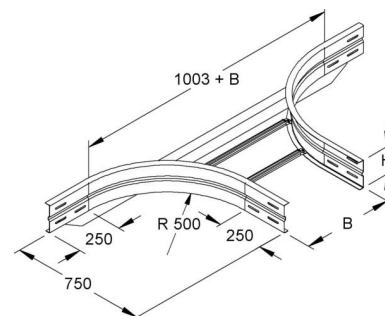

Add-on tee for cable tray 151.5 mm 205 mm 500 mm WSTAR 150.200

Allgemeine Informationen

Products_Model	ET5411405
EAN	4013339949632
Producer	Niadax
Producer-Model	WSTAR 150.200
Producer-Typ	WSTAR 150.200
min. Order	
Class	Anbau-Abzweigstück für Kabelrinne

Technische Informationen

Kabelrinnenhöhe	151.5mm
Kabelrinnen-Abgangsbreite	205mm
Innenradius	500mm
Ausführung	
Weitspann-Ausführung	
Geeignet für Funktionserhalt	
Werkstoff	
Rostfreier Stahl, gebeizt	
Werkstoffgüte	
Oberfläche	
Farbe	

[Add-on tee for cable tray 151.5 mm 205 mm 500 mm WSTAR 150.200 online kaufen](#)