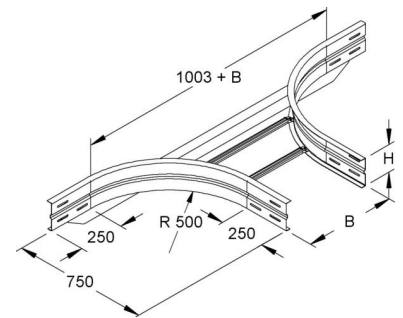

Add-on tee for cable tray 151.5 mm 605 mm 500 mm WSTAR 150.600 F

Allgemeine Informationen

Products_Model	ET5411404
EAN	4013339950607
Producer	Niadax
Producer-Model	WSTAR 150.600 F
Producer-Typ	WSTAR 150.600 F
min. Order	
Class	Anbau-Abzweigstück für Kabelrinne

Technische Informationen

Kabelrinnenhöhe	151.5mm
Kabelrinnen-Abgangsbreite	605mm
Innenradius	500mm
Ausführung	
Weitspann-Ausführung	
Geeignet für Funktionserhalt	
Werkstoff	
Rostfreier Stahl, gebeizt	
Werkstoffgüte	
Oberfläche	
Farbe	

[Add-on tee for cable tray 151.5 mm 605 mm 500 mm WSTAR 150.600 F online kaufen](#)