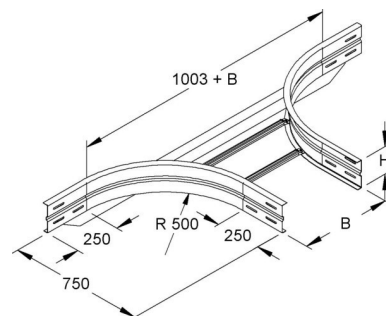

## Add-on tee for cable tray 151.5 mm 605 mm 500 mm WSTAR 150.600 F

### Allgemeine Informationen

Products_Model	ET5411404
EAN	4013339950607
Producer	Niadax
Producer-Model	WSTAR 150.600 F
Producer-Typ	WSTAR 150.600 F
min. Order	
Class	Anbau-Abzweigstück für Kabelrinne

### Technische Informationen

Kabelrinnenhöhe	151.5mm
Kabelrinnen-Abgangsbreite	605mm
Innenradius	500mm
Ausführung	
Weitspann-Ausführung	
Geeignet für Funktionserhalt	
Werkstoff	
Rostfreier Stahl, gebeizt	
Werkstoffgüte	
Oberfläche	
Farbe	

[Add-on tee for cable tray 151.5 mm 605 mm 500 mm WSTAR 150.600 F online kaufen](#)