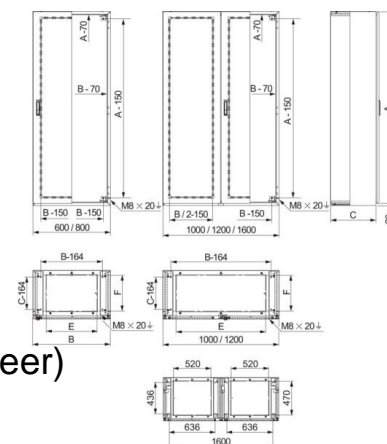

Switchgear cabinet (empty) 1000 mm 2000 mm 400 mm NSYSMX201040

Allgemeine Informationen

Products_Model	ET6008046
EAN	3606480155840
Producer	Schneider Electric
Producer-Model	NSYSMX201040
Producer-Typ	NSYSMX201040
min. Order	
Class	Gehäuse/Schaltschrank (leer)

Technische Informationen

Breite	1000mm
Höhe	2000mm
Tiefe	400mm
Werkstoff	
Ausführung der Oberfläche	
Farbe	
Mit Montageplatte	
Montageplatte tiefenverstellbar	
Anzahl der Schlösser	
Bodenaufstellung möglich	
Wandbefestigung möglich	
Wandeinbau	
Anreihbar	
Anzahl der Türen	
Geeignet für metrische Montage	
Geeignet für Außenaufstellung	
EMV-Ausführung	
Schutzart (IP)	
Mit Sichttür	
Mit Lüftungstür	
Mit rückseitiger Tür	

[Switchgear cabinet \(empty\) 1000 mm 2000 mm 400 mm NSYSMX201040 online kaufen](#)