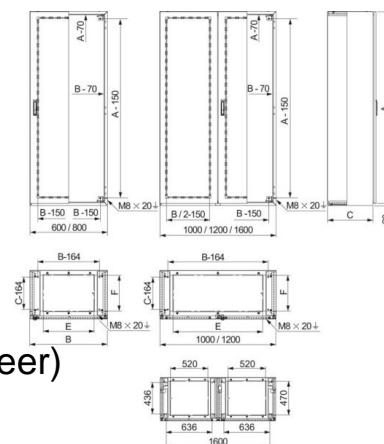

## Switchgear cabinet (empty) 1000 mm 2000 mm 400 mm NSYSMX201040

### Allgemeine Informationen

Products_Model	ET6008046
EAN	3606480155840
Producer	Schneider Electric
Producer-Model	NSYSMX201040
Producer-Typ	NSYSMX201040
min. Order	
Class	Gehäuse/Schaltschrank (leer)

### Technische Informationen

Breite	1000mm
Höhe	2000mm
Tiefe	400mm
Werkstoff	
Ausführung der Oberfläche	
Farbe	
Mit Montageplatte	
Montageplatte tiefenverstellbar	
Anzahl der Schlösser	
Bodenaufstellung möglich	
Wandbefestigung möglich	
Wandeinbau	
Anreihbar	
Anzahl der Türen	
Geeignet für metrische Montage	
Geeignet für Außenaufstellung	
EMV-Ausführung	
Schutzart (IP)	
Mit Sichttür	
Mit Lüftungstür	
Mit rückseitiger Tür	

[Switchgear cabinet \(empty\) 1000 mm 2000 mm 400 mm NSYSMX201040 online kaufen](#)