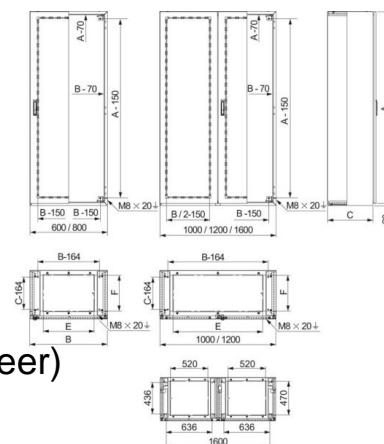

Switchgear cabinet (empty) 1000 mm 2000 mm 400 mm NSYSMX201040

Allgemeine Informationen

Products_Model	ET6008046
EAN	3606480155840
Producer	Schneider Electric
Producer-Model	NSYSMX201040
Producer-Typ	NSYSMX201040
min. Order	
Class	Gehäuse/Schaltschrank (leer)

Technische Informationen

Breite	1000mm
Höhe	2000mm
Tiefe	400mm
Werkstoff	
Ausführung der Oberfläche	
Farbe	
Mit Montageplatte	
Montageplatte tiefenverstellbar	
Anzahl der Schlösser	
Bodenaufstellung möglich	
Wandbefestigung möglich	
Wandeinbau	
Anreihbar	
Anzahl der Türen	
Geeignet für metrische Montage	
Geeignet für Außenaufstellung	
EMV-Ausführung	
Schutzart (IP)	
Mit Sichttür	
Mit Lüftungstür	
Mit rückseitiger Tür	

[Switchgear cabinet \(empty\) 1000 mm 2000 mm 400 mm NSYSMX201040 online kaufen](#)