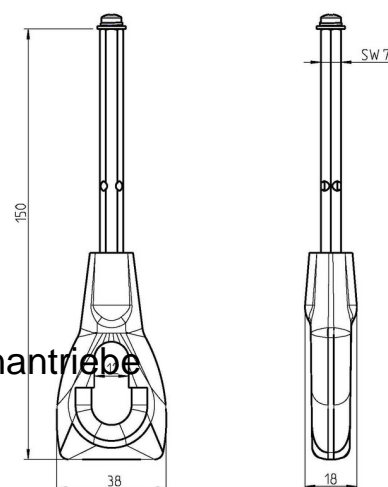

Accessories for gate-/roller-blind drive Other 9600 00 34

Allgemeine Informationen

Products_Model	ET7002026
EAN	4031909019028
Producer	Rademacher
Producer-Model	96000034
Producer-Typ	GGK 539-16
min. Order	
Class	Zubehör für Tor-/Rollladerantriebe

Technische Informationen

Art des Zubehörs

[Accessories for gate-/roller-blind drive Other 9600 00 34 online kaufen](#)