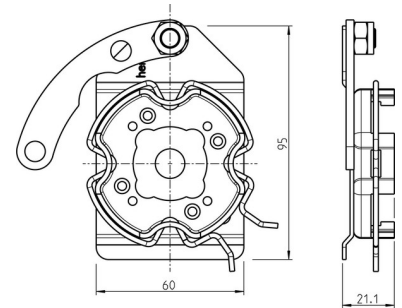

Accessories for gate-/roller-blind drive Other 9440 15 17

Allgemeine Informationen

Products_Model	ET7002000
EAN	4031909018991
Producer	Rademacher
Producer-Model	94401517
Producer-Typ	4015K-17
min. Order	
Class	Zubehör für Tor-/Rollladerantriebe

Technische Informationen

Art des Zubehörs

[Accessories for gate-/roller-blind drive Other 9440 15 17 online kaufen](#)