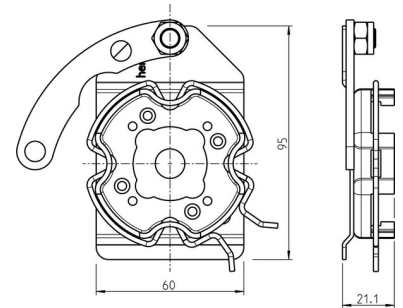

### Allgemeine Informationen

Products_Model	ET7002000
EAN	4031909018991
Producer	Rademacher
Producer-Model	94401517
Producer-Typ	4015K-17
min. Order	
Class	Zubehör für Tor-/Rollladerantriebe