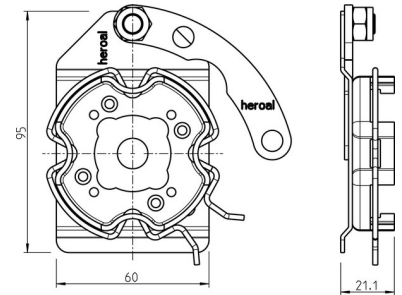

Accessories for gate-/roller-blind drive Other 9440 15 16

Allgemeine Informationen

Products_Model	ET7001899
EAN	4031909018984
Producer	Rademacher
Producer-Model	94401516
Producer-Typ	4015K-16
min. Order	
Class	Zubehör für Tor-/Rollladerantriebe

Technische Informationen

Art des Zubehörs

[Accessories for gate-/roller-blind drive Other 9440 15 16 online kaufen](#)