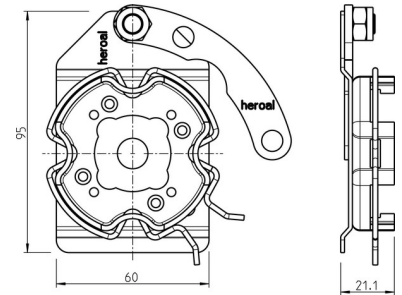

### Allgemeine Informationen

Products_Model	ET7001899
EAN	4031909018984
Producer	Rademacher
Producer-Model	94401516
Producer-Typ	4015K-16
min. Order	
Class	Zubehör für Tor-/Rollladerantriebe