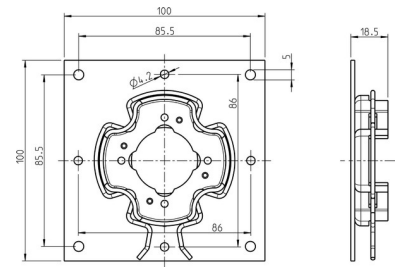

### Allgemeine Informationen

Products_Model	ET7001897
EAN	4031909014559
Producer	Rademacher
Producer-Model	94401513
Producer-Typ	4015K-13
min. Order	
Class	Zubehör für Tor-/Rollladerantriebe