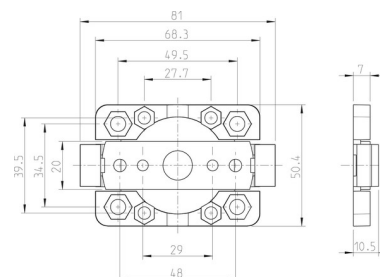

Accessories for gate-/roller-blind drive Other 9433 10 00

Allgemeine Informationen

Products_Model	ET7001896
EAN	4031909015075
Producer	Rademacher
Producer-Model	94331000
Producer-Typ	3310
min. Order	
Class	Zubehör für Tor-/Rollladerantriebe

Technische Informationen

Art des Zubehörs

[Accessories for gate-/roller-blind drive Other 9433 10 00 online kaufen](#)