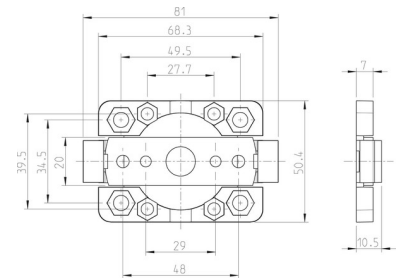

Accessories for gate-/roller-blind drive Other 9433 10 00

Allgemeine Informationen

Products_Model	ET7001896
EAN	4031909015075
Producer	Rademacher
Producer-Model	94331000
Producer-Typ	3310
min. Order	
Class	Zubehör für Tor-/Rollladerantriebe

Technische Informationen

Art des Zubehörs

[Accessories for gate-/roller-blind drive Other 9433 10 00 online kaufen](#)