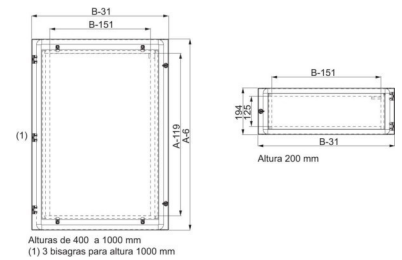

Door/operating panel (switchgear cabinet) Partial door NSYMPD88T

Allgemeine Informationen

Products_Model	ET6007119
EAN	3606480066221
Producer	Schneider Electric
Producer-Model	NSYMPD88T
Producer-Typ	NSYMPD88T
min. Order	
Class	Tür/Bedientableau (Schaltschrank)

Technische Informationen

Ausführung	
Ausführung als Sichttür	
Ausführung als Tür für Trennschl	
Breite	800mm
Höhe	800mm
EMV-Ausführung	
Werkstoff	
Ausführung der Oberfläche	
Farbe	
Schutzart (IP)	

[Door/operating panel \(switchgear cabinet\) Partial door NSYMPD88T online kaufen](#)