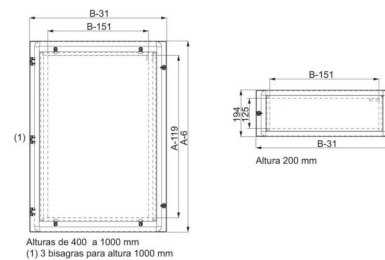

## Door/operating panel (switchgear cabinet) Partial door NSYMPD88T

### Allgemeine Informationen

Products_Model	ET6007119
EAN	3606480066221
Producer	Schneider Electric
Producer-Model	NSYMPD88T
Producer-Typ	NSYMPD88T
min. Order	
Class	Tür/Bedientableau (Schaltschrank)

### Technische Informationen

Ausführung	
Ausführung als Sichttür	
Ausführung als Tür für Trennschl	
Breite	800mm
Höhe	800mm
EMV-Ausführung	
Werkstoff	
Ausführung der Oberfläche	
Farbe	
Schutzart (IP)	

[Door/operating panel \(switchgear cabinet\) Partial door NSYMPD88T online kaufen](#)