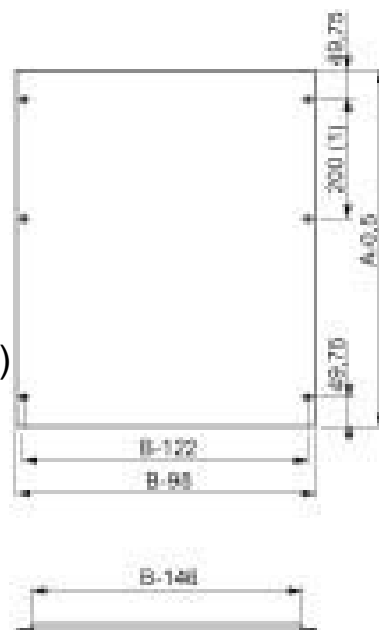

## Front panel (switchgear cabinet) 600 mm 300 mm NSYMPCH306

### Allgemeine Informationen

Products_Model	ET6006899
EAN	3606480065774
Producer	Schneider Electric
Producer-Model	NSYMPCH306
Producer-Typ	NSYMPCH306
min. Order	
Class	Frontplatte (Schaltschrank)

### Technische Informationen

Breite	600mm
Höhe	300mm
Werkstoff	
Ausführung der Oberfläche	

[Front panel \(switchgear cabinet\) 600 mm 300 mm NSYMPCH306 online kaufen](#)