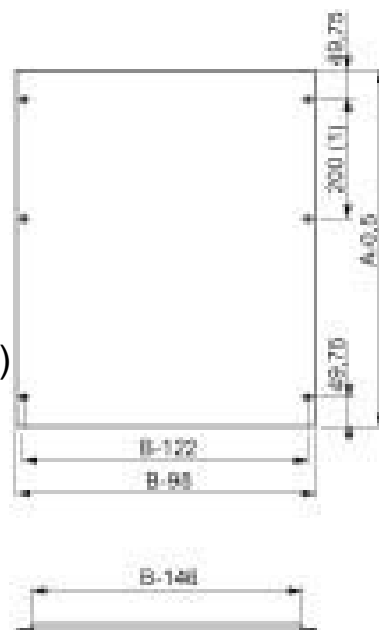

Front panel (switchgear cabinet) 800 mm 200 mm NSYMPCH208

Allgemeine Informationen

Products_Model	ET6006898
EAN	3606480065767
Producer	Schneider Electric
Producer-Model	NSYMPCH208
Producer-Typ	NSYMPCH208
min. Order	
Class	Frontplatte (Schaltschrank)

Technische Informationen

Breite	800mm
Höhe	200mm
Werkstoff	
Ausführung der Oberfläche	

[Front panel \(switchgear cabinet\) 800 mm 200 mm NSYMPCH208 online kaufen](#)