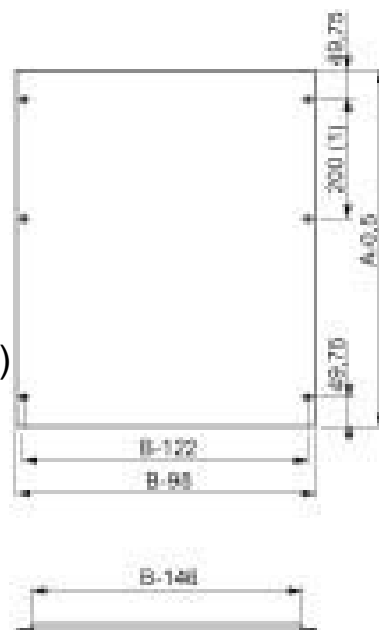

Front panel (switchgear cabinet) 600 mm 200 mm NSYMPCH206

Allgemeine Informationen

Products_Model	ET6006897
EAN	3606480065750
Producer	Schneider Electric
Producer-Model	NSYMPCH206
Producer-Typ	NSYMPCH206
min. Order	
Class	Frontplatte (Schaltschrank)

Technische Informationen

Breite	600mm
Höhe	200mm
Werkstoff	
Ausführung der Oberfläche	

[Front panel \(switchgear cabinet\) 600 mm 200 mm NSYMPCH206 online kaufen](#)