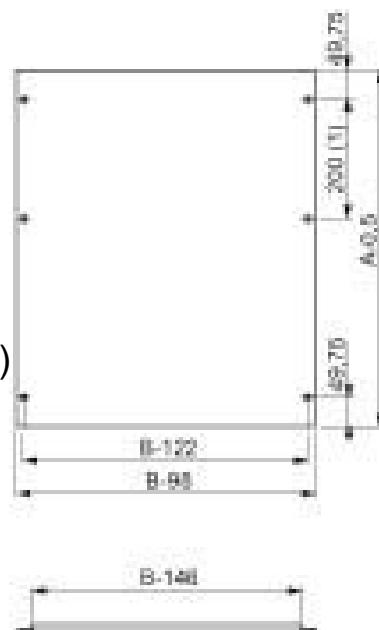

## Front panel (switchgear cabinet) 600 mm 200 mm NSYMPCH206

### Allgemeine Informationen

Products_Model	ET6006897
EAN	3606480065750
Producer	Schneider Electric
Producer-Model	NSYMPCH206
Producer-Typ	NSYMPCH206
min. Order	
Class	Frontplatte (Schaltschrank)

### Technische Informationen

Breite	600mm
Höhe	200mm
Werkstoff	
Ausführung der Oberfläche	

[Front panel \(switchgear cabinet\) 600 mm 200 mm NSYMPCH206 online kaufen](#)