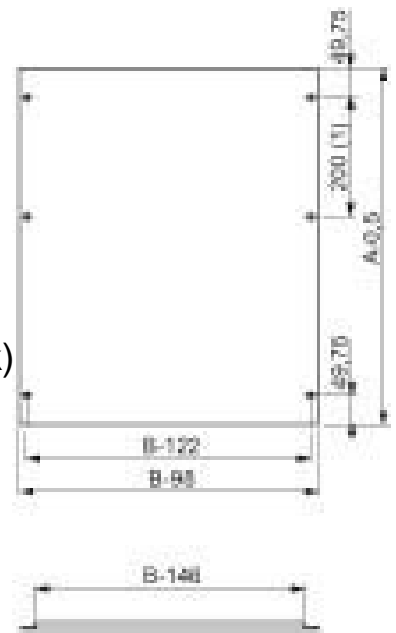

Front panel (switchgear cabinet) 800 mm 150 mm NSYMPCH158

Allgemeine Informationen

Products_Model	ET6006896
EAN	3606480065743
Producer	Schneider Electric
Producer-Model	NSYMPCH158
Producer-Typ	NSYMPCH158
min. Order	
Class	Frontplatte (Schaltschrank)

Technische Informationen

Breite	800mm
Höhe	150mm
Werkstoff	
Ausführung der Oberfläche	

[Front panel \(switchgear cabinet\) 800 mm 150 mm NSYMPCH158 online kaufen](#)